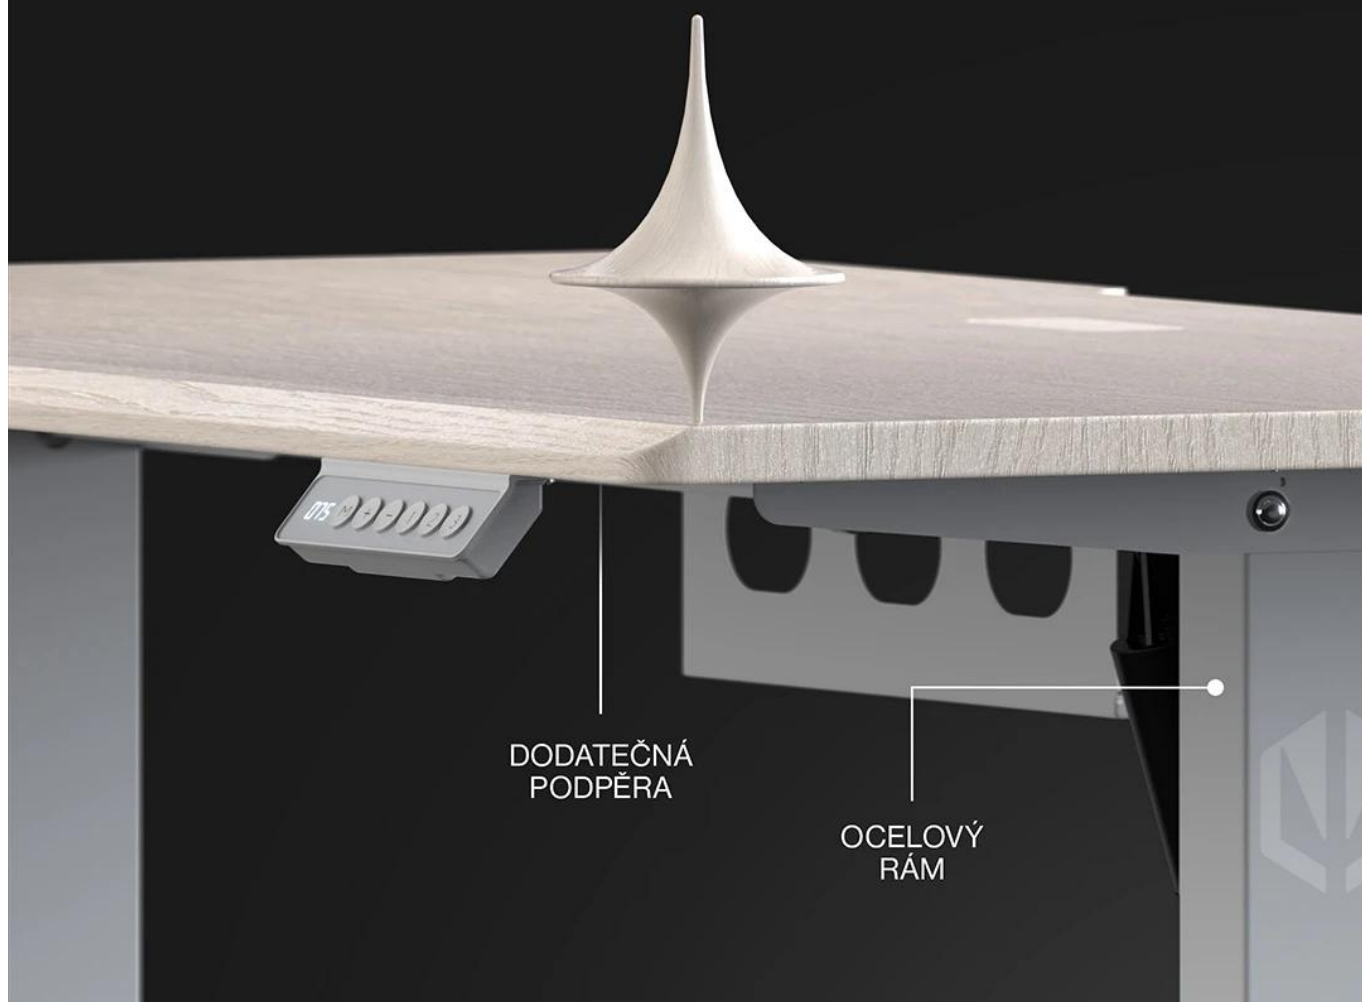

## Endorfy Atlas S Electric Light Wood

**Herní stůl s elektrickým nastavením výšky navržený pro hráče a tvůrce obsahu.**

Stůl Atlas S Electric kombinuje **ergonomické řešení** s moderním designem a umožňuje **plynulé nastavení výšky v rozmezí 72-118 cm**. Díky vestavěnému elektrickému pohonu můžete okamžitě přecházet ze sezení do stoje podle svých potřeb. Dotykový panel s pamětí si zapamatuje až **3 oblíbená nastavení**, takže stačí jedno kliknutí pro dosažení ideální výšky.

# Ulož si až tři oblíbená nastavení

Pevný **ocelový rám s práškovým lakováním** zajišťuje maximální stabilitu i při plném zatížení, zatímco kvalitní **MDF deska s nosností 50 kg** poskytuje dostatek prostoru pro kompletní herní sestavu. **Integrovaný systém pro vedení kabelů** s pogumovanou průchodkou a diskrétní policí na napájecí lištu udržuje pracovní prostor čistý a uspořádaný.

# Pevná pracovní deska

50 kg

- Elektrické nastavení výšky v rozmezí 72–118 cm s tichým a plynulým chodem.
- Dotykový panel s možností uložení tří oblíbených nastavení pro okamžité přepínání.
- Pevný rám z práškově lakované oceli s dodatečnou výztuhou po celé šířce desky.
- Odolná MDF deska s nosností až 50 kg a precizně tvarovanými hranami.
- Pogumovaná průchodka pro kabely integrovaná v rovině s deskou.
- Diskrétní police na napájecí lištu pod stolem pro elegantní vedení kabelů.
- Elegantní design s povrchem v dekoru světlého dřeva a rovnou přední hranou.
- Přesně vyfrézovaný výřez na zadní hraně pro uchycení držáku monitoru.

## **Pokročilé řešení kabeláže**

Stůl nabízí komplexní systém pro organizaci kabelů, včetně pogumované průchodky v rovině s deskou a diskretní police na napájecí lištu. Výřez na zadní hraně umožňuje elegantní uchycení držáku monitoru bez poškození stěny.