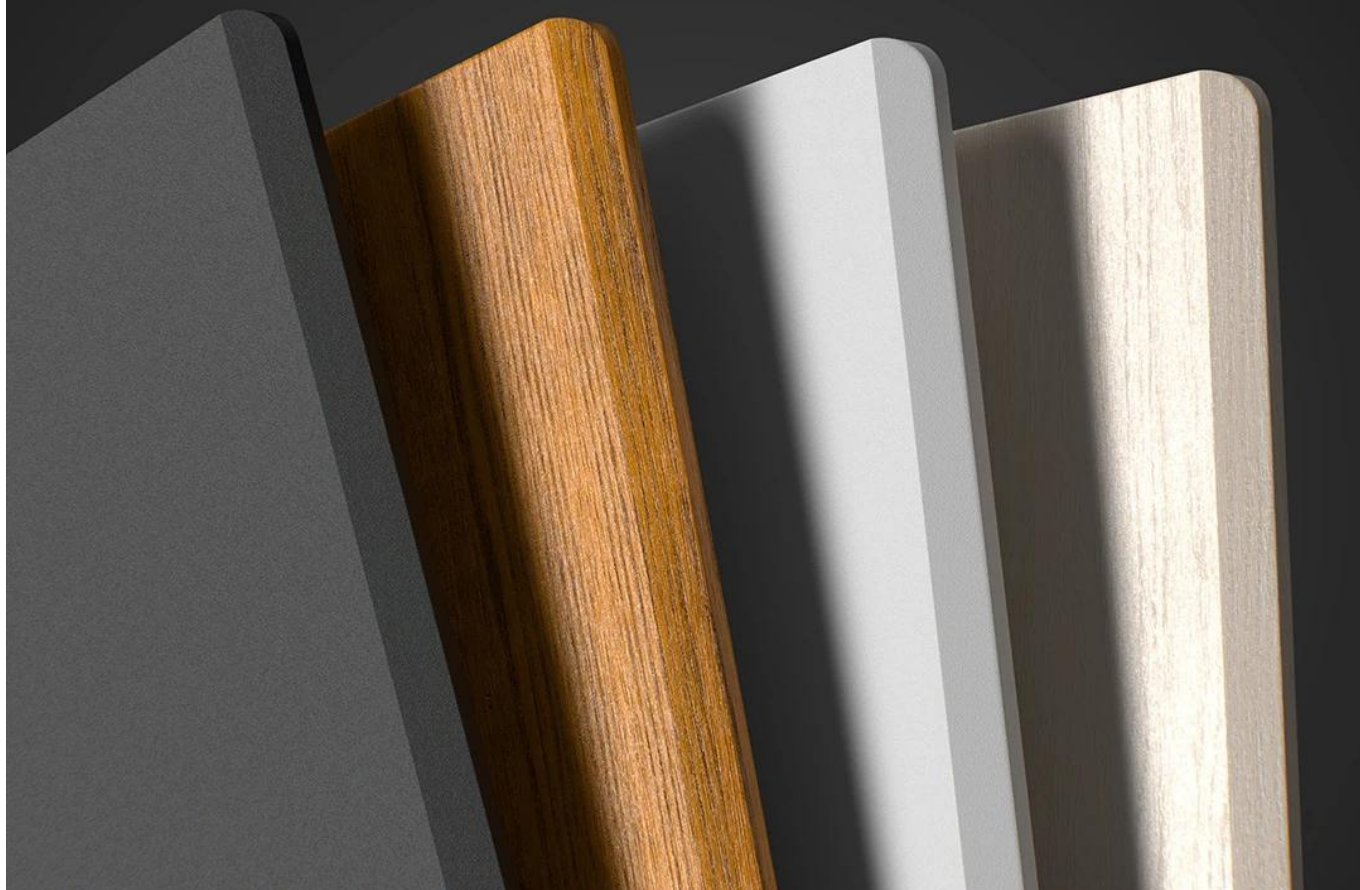

Minimalistické provedení

Do kanceláře i tvůrčího prostoru

ZÁKLADNÍ SPECIFIKACE

Barva: světlé dřevo (Light Wood)

Rozměry: 1140 × 600 × 720-1180 mm

Rozměry desky: 1140 × 600 mm

Tloušťka desky: 18 mm

Rozsah nastavení výšky: 720-1180 mm

Typ nastavení výšky: elektricky s dotykovým panelem

Paměť pozic: 3 uložené pozice

Materiál desky: MDF s dřevěnou povrchovou úpravou

Materiál rámu: ocel s práškovou povrchovou úpravou

Maximální zatížení: 50 kg

Hmotnost: 20,44 kg