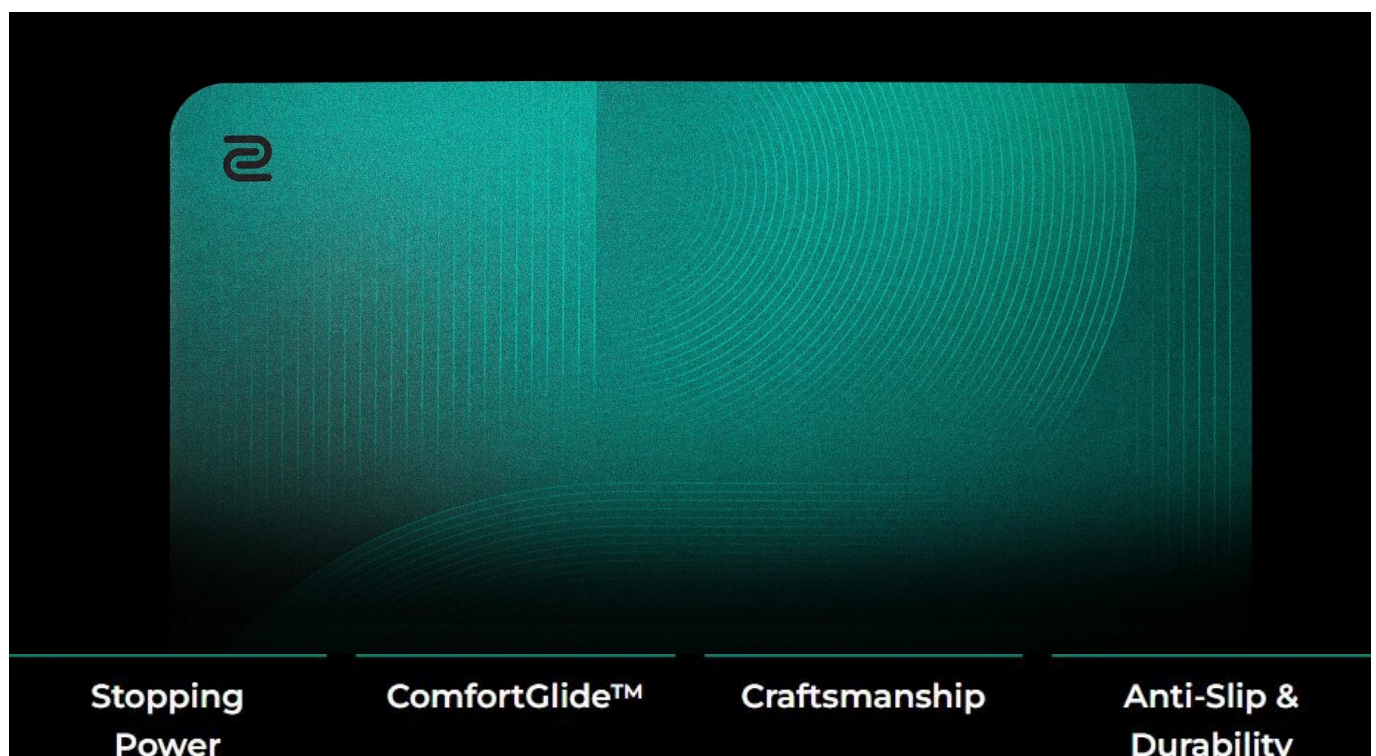

Podložka disponuje **vylepšenou odolností proti vlhkosti**, díky které povrch zůstává suchý a nepřilnavý i při intenzivním používání. Tužší tkaní povrchu s barevným potiskem zajišťuje dlouhodobou odolnost a konzistentní vlastnosti klouzání i po častém používání. Uniformní gumová základna se střední měkkostí a **novou protiskluzovou úpravou** zaručuje stabilitu i při náročných herních manévrech.