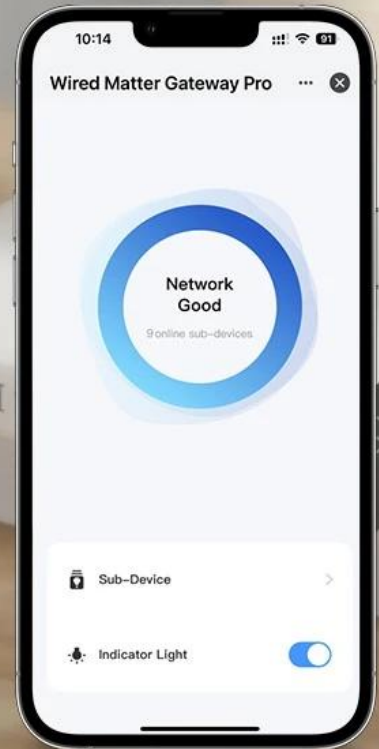

Univerzální chytrá brána pro propojení zařízení různých značek do jednoho ekosystému chytré domácnosti.

Chytrá brána představuje **centrální prvek moderní chytré domácnosti** díky podpoře protokolů **Matter, Zigbee 3.0, Wi-Fi a Thread**. Umožňuje ovládání všech připojených zařízení z jediné aplikace – ať už preferujete **Apple Home, Google Home, Amazon Alexa, Tuya, Smart Life nebo IMMAX NEO PRO**. Brána komunikuje přes stabilní **LAN připojení** a zvládne připojit až **128 zařízení** současně.

S touto bránou získáte plnou kontrolu nad osvětlením, bezpečnostními prvky i dalšími chytrými zařízeními. Snadno měníte intenzitu světla, tepelné zabarvení, nastavujete barevné tóny nebo vytváříte časové režimy osvětlení. Jedním kliknutím na mobilním telefonu zamknete dveře, nastavíte alarm či zatáhnete žaluzie.

Matter Gateway

Remote Control

Voice Control

LAN Control

Smart Linkage

Essential Devices for a Smart Life

Rich Sub-Device Ecosystem

 matter

More Stable Signal

LAN Network Connection,
Broad Coverage and stable connection signal

Propojení různých značek

Díky podpoře protokolu Matter můžete propojit zařízení od různých výrobců do jednoho funkčního celku. Brána funguje jako univerzální překladač mezi různými komunikačními standardy.