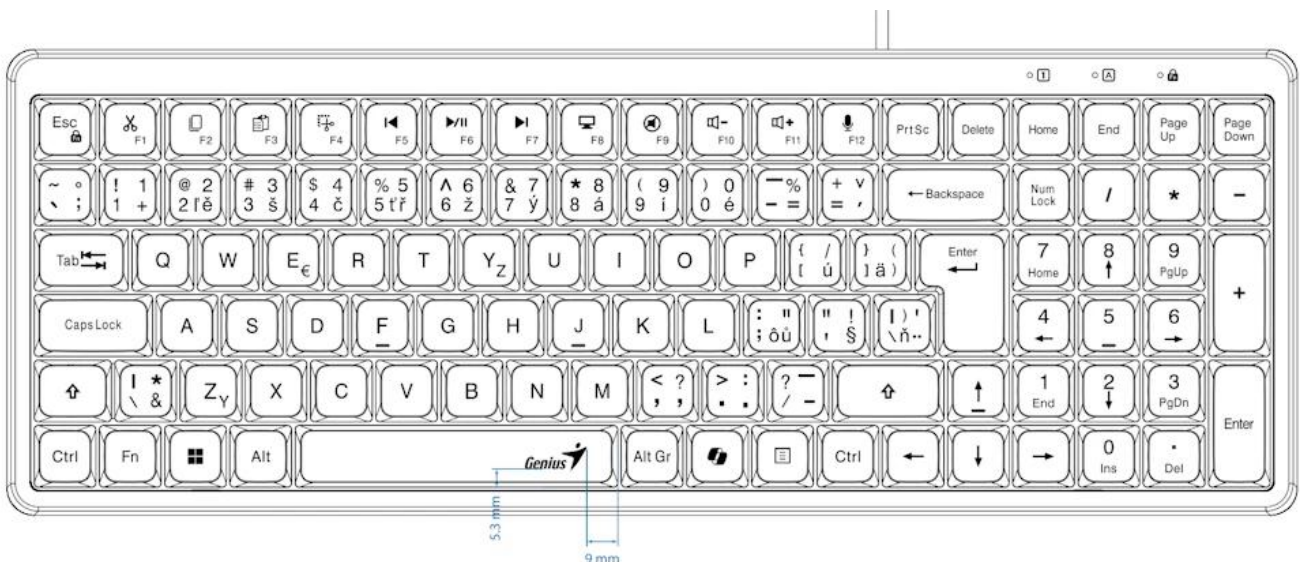

## GENIUS LUXEMATE 120

Cena celkem:	<b>271 Kč</b> <b>(bez DPH: 224 Kč)</b>
Běžná cena:	<b>298 Kč</b>
Ušetříte:	<b>27 Kč</b>
Kód zboží:	KEYG16255
Part No.:	31310059403
Záruka:	24 měs.
Stav:	Nové zboží

## Popis

### Genius LuxeMate 120

**Kompaktní kancelářská klávesnice s retro klávesami a dedikovanými tlačítky pro Copilot AI.**

**Pozor**, fotografie klávesnice jsou pouze ilustrativní! Tento model disponuje CZ+SK layoutem, správné rozvržení (s krátkým levým Shiftem) naleznete na tomto obrázku:

### ZÁKLADNÍ SPECIFIKACE

**Typ kláves:** retro klávesy ve stylu psacího stroje

**Rozhraní:** USB

**Délka kabelu:** 1,5 m

**Hmotnost:** 587 g

**Rozměry:** 375,83 × 135,25 × 32 mm

**Barva:** černá

**Kompatibilita:** Windows® 10, 11 nebo novější, macOS X 10.8 nebo novější