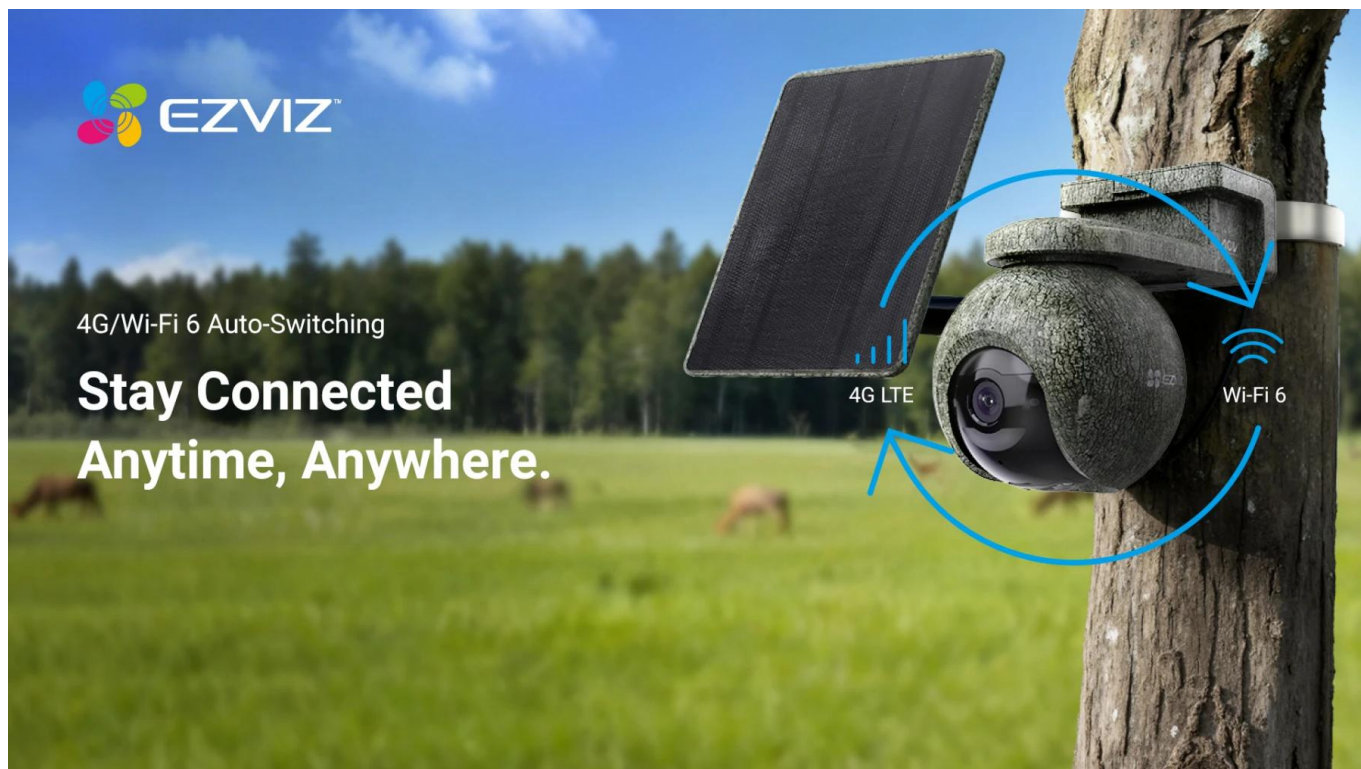

EZVIZ EB8 PRO RANGER KIT

Cena celkem:	8 074 Kč (bez DPH: 6 673 Kč)
Běžná cena:	8 881 Kč
Ušetříte:	807 Kč
Kód zboží:	KIPEZV1130
Part No.:	CS-EB8/SP-R200-CF(4K W4GA)
Záruka:	24 měs.
Stav:	Nové zboží

Popis

EZVIZ EB8 Pro Ranger KIT

Profesionální 4K bezpečnostní kamera s duální konektivitou 4G a Wi-Fi pro dálkový monitoring divočiny i majetku.

Představujeme kompletní bezpečnostní set určený pro náročné venkovní podmínky. Kamera **EB8 Pro Ranger** s rozlišením **4K (3840 x 2160 px)** nabízí panoramatický rozsah **340° (otáčení) a 75° (náklon)** pro maximální pokrytí sledované oblasti. Díky **duální konektivitě 4G LTE a Wi-Fi 6 (802.11ax)** zůstanete ve spojení i v odlehlých lokalitách bez dostupné Wi-Fi sítě. Kamera automaticky přepíná mezi sítěmi podle dostupnosti signálu.

- 4K rozlišení s 8Mpx CMOS senzorem 1/2,8" a světelností F1.2 pro detailní záběry i za šera
- Duální konektivita 4G LTE (FDD/TDD) a Wi-Fi 6 s automatickým přepínáním podle dostupnosti signálu
- AI detekce lidí, vozidel a více než 20 druhů zvířat* s přizpůsobitelnými detekčními zónami
- 8W solární panel s monokrystalickými články a účinností $\geq 22\%$ pro nepřetržitý provoz již při 2 hodinách slunečního svitu denně
- Režim Always-On Video 2.0 s AOV technologií pro celodenní nahrávání s dosahem detekce až 25 metrů
- GPS lokalizace kamery s přesným určením polohy v otevřeném terénu
- 940nm infračervené LED diody bez viditelného záblesku pro noční vidění do 15 metrů bez vyrušování zvířat
- Inteligentní sledování pohybu s automatickým zamykáním na detekované osoby
- Obousměrná audio komunikace s možností přednahrávaných hlasových zpráv a aktivní obrana sirénou a stroboskopickým světlem
- Podpora microSD karet o kapacitě až 512 GB a cloudového úložiště EZVIZ CloudPlay (na základě předplatného) s H.265 kompresí