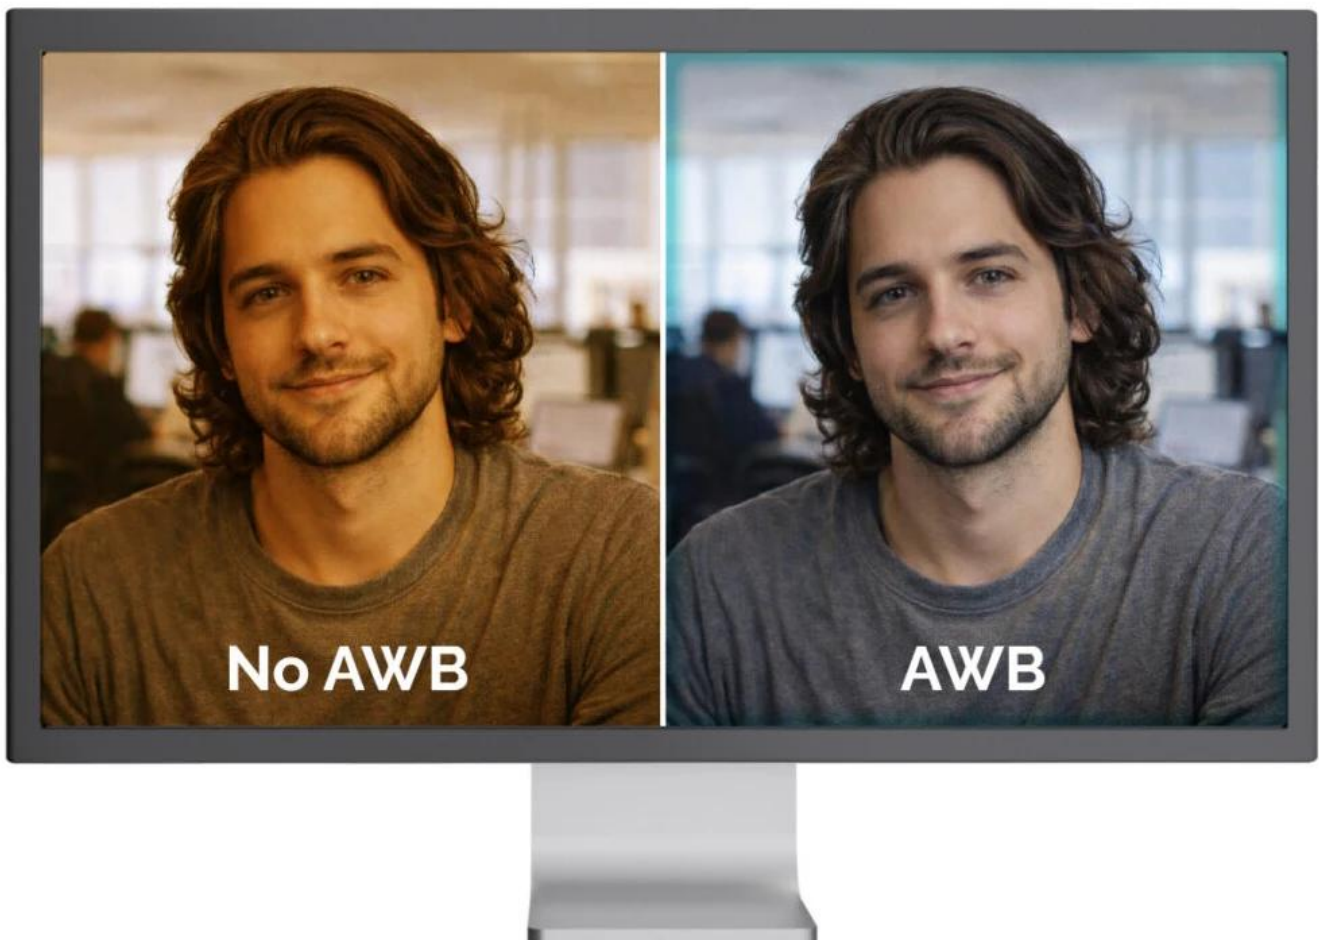

- 4K Ultra HD rozlišení 3840 × 2160 px při 30 fps nebo Full HD 1920 × 1080 px při 60 fps pro plynulý obraz
- 1/3" CMOS snímač s rozlišením 8,29 Mpx pro detailní a ostrý obraz
- Široký zorný úhel 92° zachytí více osob nebo větší prostor při videokonferencích
- Automatická optimalizace obrazu zahrnující AE, AWB a ABLC pro profesionální výsledek bez manuálního nastavování
- Integrovaný mikrofon s dosahem snímání až 3 m pro jasný zvuk při komunikaci
- Univerzální upevňovací klip s gumovými podložkami a 1/4" závitem pro montáž na stativ
- Provoz Plug & Play s univerzální USB konektivitou - kompatibilní s Windows, macOS, Android, iPadOS, ChromeOS i Linux

Automatic Exposure (AE)

Automatic Black Level Control (ABLCL)

Automatic White Balance (AWB)

Flexibilní upevnění a nastavení

Webkamera je vybavena univerzálním upevňovacím klipem s gumovými podložkami pro stabilní uchycení na monitor nebo notebook. Díky **nastavitelnému kloubu** lze kameru horizontálně i vertikálně otáčet pro optimální úhel záběru. Pro profesionální použití je k dispozici **1/4" závit** kompatibilní se standardními stativy.