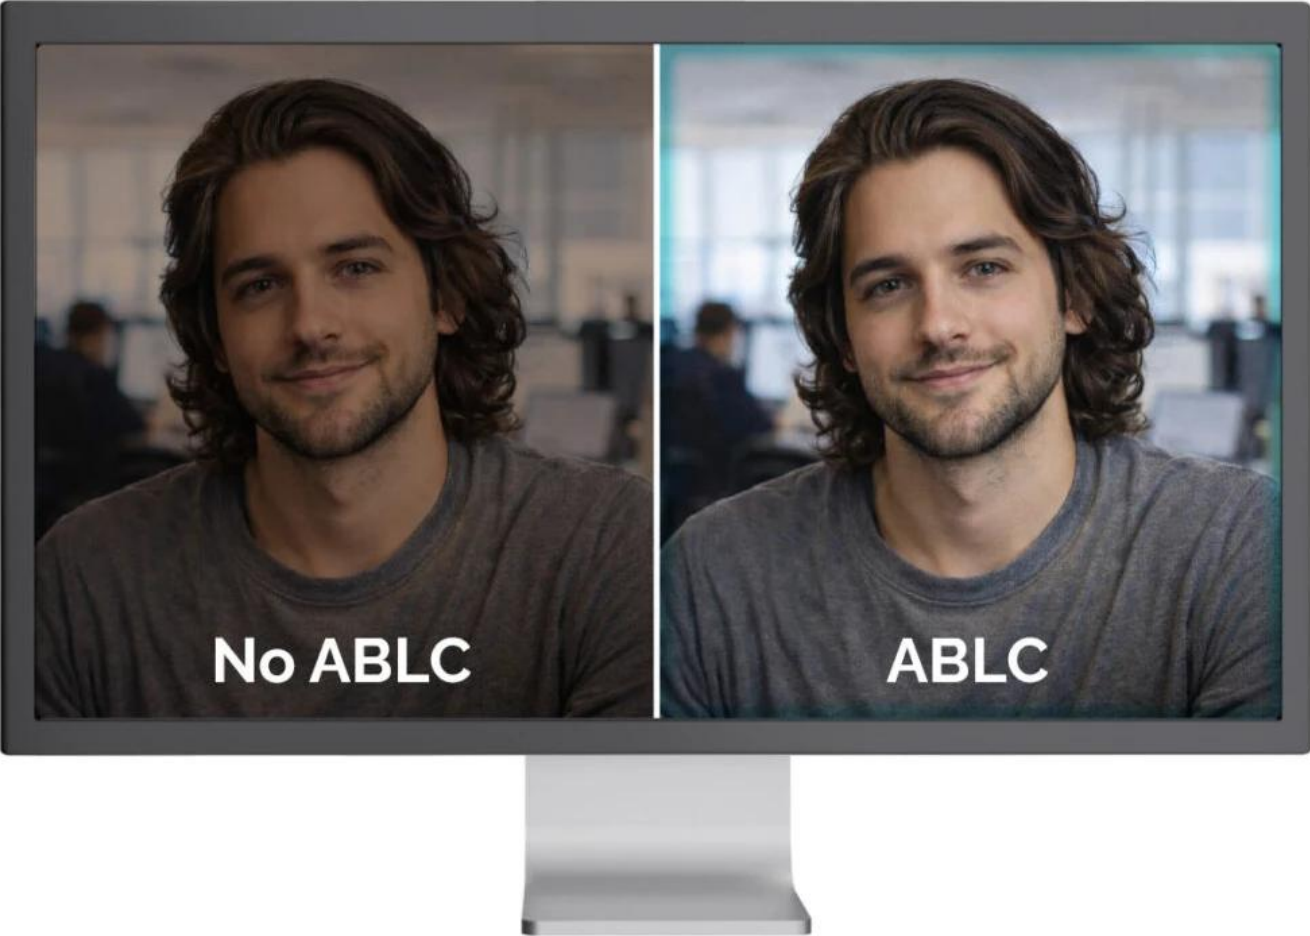

Webkamera **SOLOMON 300** přináší skutečné **4K Ultra HD** rozlišení **3840 × 2160 px** při **30 fps** s kvalitním **8,29Mpx CMOS snímačem** o velikosti **1/3"**. Díky širokému **zornému úhlu 92°** je ideální pro videokonference, online prezentace i týmové schůzky, kde potřebujete zachytit více osob nebo větší prostor.

Kamera disponuje pokročilými funkcemi pro automatickou optimalizaci obrazu - **automatická expozice (AE)** přizpůsobuje jas a kontrast podle světelných podmínek, **automatické vyvážení bílé (AWB)** zajišťuje přirozené barvy a tóny pleti a **automatická kontrola úrovně černé (ABLC)** zachovává detaily ve stínech pro vyvážený obraz. **Pevné zaostření** garantuje konzistentní kvalitu bez nutnosti manuálního nastavování. Pro ochranu soukromí je součástí **integrováná krytka objektivu**.

- 4K Ultra HD rozlišení 3840 × 2160 px při 30 fps nebo Full HD 1920 × 1080 px při 60 fps pro plynulý obraz
- 1/3" CMOS snímač s rozlišením 8,29 Mpx pro detailní a ostrý obraz
- Široký zorný úhel 92° zachytí více osob nebo větší prostor při videokonferencích
- Automatická optimalizace obrazu zahrnující AE, AWB a ABLC pro profesionální výsledek bez manuálního nastavování
- Integrovaný mikrofon s dosahem snímání až 3 m pro jasný zvuk při komunikaci
- Univerzální upevňovací klip s gumovými podložkami a 1/4" závitem pro montáž na stativ
- Provoz Plug & Play s univerzální USB konektivitou - kompatibilní s Windows, macOS, Android, iPadOS, ChromeOS i Linux

Automatic Exposure (AE)

Automatic Black Level Control (ABLCL)

Automatic White Balance (AWB)

Flexibilní upevnění a nastavení

Webkamera je vybavena univerzálním upevňovacím klipem s gumovými podložkami pro stabilní uchycení na monitor nebo notebook. Díky **nastavitelnému kloubu** lze kameru horizontálně i vertikálně otáčet pro optimální úhel záběru. Pro profesionální použití je k dispozici **1/4" závit** kompatibilní se standardními stativy.