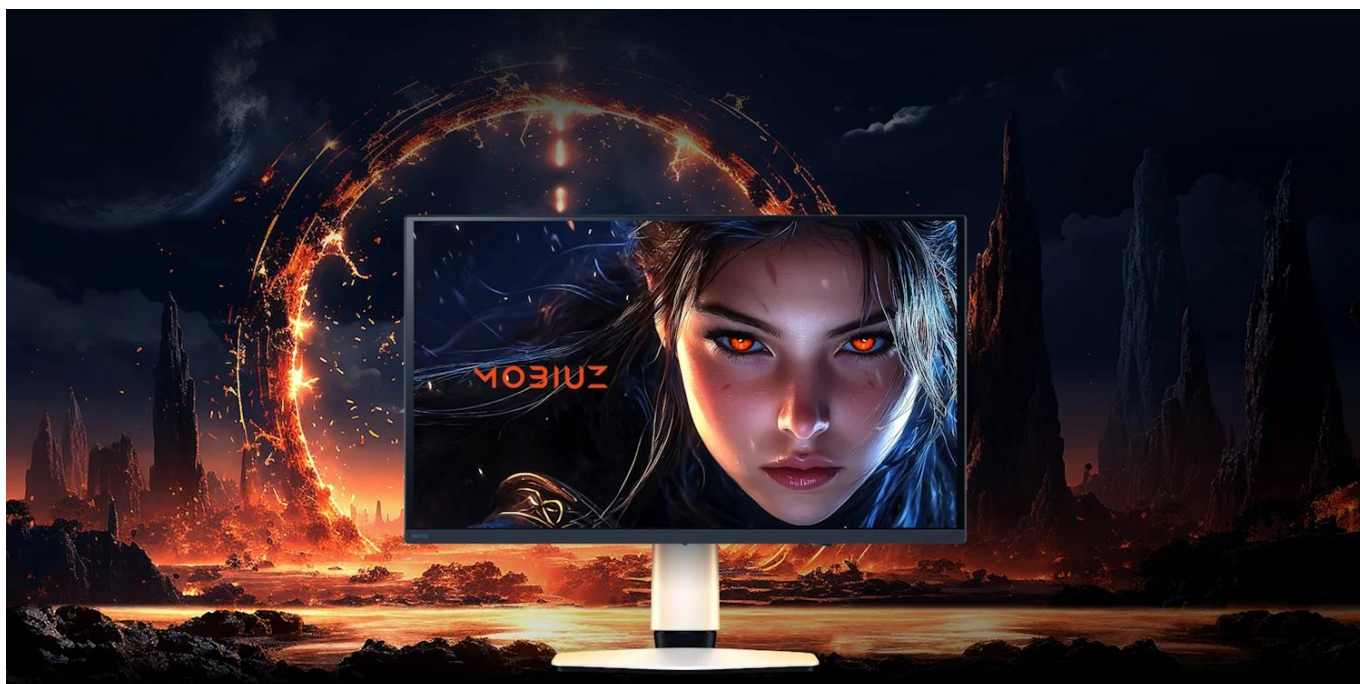

BenQ Mobiuz EX271UZ - 26,5" 4K OLED herní monitor

Prémiový herní monitor s QD-OLED technologií 4. generace a exkluzivním barevným laděním pro herní umění.

Monitor **BenQ Mobiuz EX271UZ** s **26,5" 4K QD-OLED** panelem přináší revoluci v zobrazení herního obsahu. Díky technologii **Quantum Dot OLED 4. generace** s grafenovou ochrannou vrstvou dosahuje dokonalých černých tónů a úchvatného kontrastu **1 500 000 : 1**. Exkluzivní kalibrace **BenQ Color Lab** zajišťuje studiovou přesnost barev s pokrytím **99 % barevného prostoru DCI-P3**.

Unikátní systém **Color Shuttle** nabízí přes **120 vlastních barevných profilů** optimalizovaných pro konkrétní AAA hry, které si můžete stahovat a sdílet. Vysoká obnovovací frekvence **240 Hz** v kombinaci s extrémně rychlou odezvou **0,03 ms** (GtG) a podporou **FreeSync Premium Pro** garantuje naprosto plynulý herní zážitek bez trhání obrazu. Monitor je vybaven pokročilými herními funkcemi včetně **KVM přepínače**, zabudovaným **eARC** pro připojení soundbaru a **USB-C portem s Power Delivery 90 W**.

- 26,5" 4K QD-OLED panel 4. generace s rozlišením 3840 x 2160 px a hustotou 166 PPI pro dokonalou ostrost

- Extrémně rychlá odezva 0,03 ms (GtG) a obnovovací frekvence 240 Hz pro nejplynulejší herní akci
- Exkluzivní BenQ Color Lab kalibrace se Spectral Color technologií a High Pixel Contrast
- Color Shuttle databáze s více než 120 vlastními barevnými profily pro AAA hry
- Certifikace VESA DisplayHDR True Black 400 s jasnem až 1000 nitů (HDR) pro úchvatný dynamický rozsah
- USB-C s Power Delivery 90 W, DisplayPort Alt Mode a KVM přepínačem pro univerzální konektivitu
- eARC podpora a univerzální stojan na soundbar pro špičkový herní audio zážitek
- Ergonomický stojan s výškovým nastavením 100 mm, náklonem -5° až 15° a otáčením ±15°