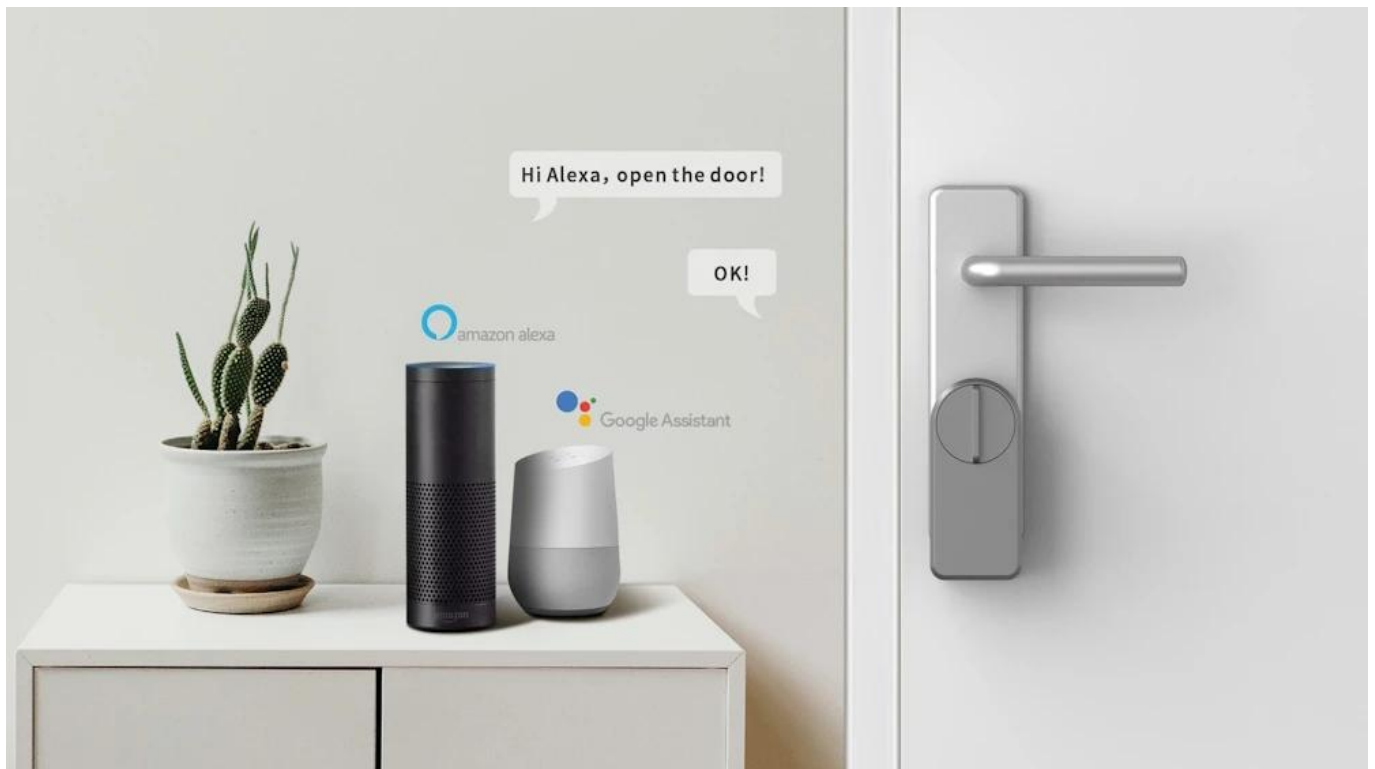

## IMMAX NEO PRO SMART DVEŘNÍ ZÁMEK S KLÁVESNICÍ

|              |   |
|--------------|---|
| Cena celkem: | <b>4 396 Kč</b><br><b>(bez DPH: 3 633 Kč)</b> |
| Běžná cena:  | <b>4 835 Kč</b>                               |
| Ušetříte:    | <b>440 Kč</b>                                 |
| Kód zboží:   | ELDIMM1009                                    |
| Part No.:    | 07815L  |
| Záruka:      | 24 měs.                                       |
| Stav:        | Nové zboží                                    |

## IMMAX NEO PRO SMART dveřní zámek s klávesnicí

**Chytrý dveřní zámek s bezklíčovým vstupem a moderním Bluetooth připojením pro pohodlné ovládání vašich dveří.**

Představujeme pokročilý dveřní zámek využívající **technologie TUYA a Bluetooth LE**, který umožňuje ovládat dveře odkudkoliv prostřednictvím mobilní aplikace. Systém nabízí **tři způsoby odemykání** – pomocí **otisku prstu, číselného kódu** na přiložené **klávesnici** nebo prostřednictvím **aplikace IMMAX NEO PRO**. Díky možnosti vytvoření virtuálního klíče můžete snadno poskytnout přístup hostům bez nutnosti fyzických klíčů.

Zámek je kompatibilní s **hlasovými asistenty Amazon Alexa, Apple Siri (zkratky) a Google Assistant**, aplikace je k dispozici v **60 jazycích** pro platformy **iOS a Android**. Výdrž na **bateriích 4x AA** dosahuje až **300 dnů**, stejně jako u přiložené klávesnice s bateriemi **2x AA**.