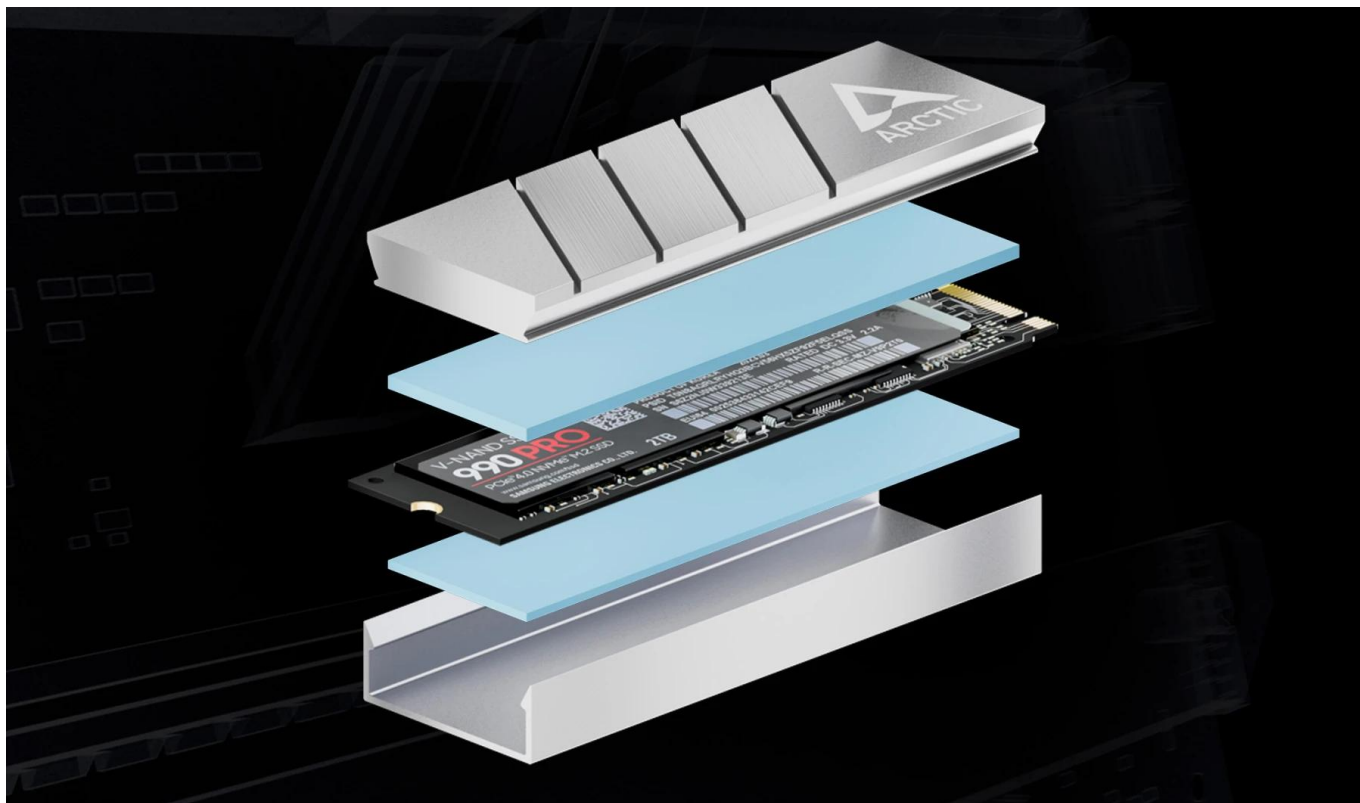

Popis

ARCTIC M2 Pro stříbrný

Efektivní pasivní chlazení pro M.2 SSD disky formátu 2280 s kompatibilitou pro PlayStation 5.

Chladič **ARCTIC M2 Pro** ve stříbrném provedení zajišťuje stabilní výkon a konzistentní rychlosti čtení a zápisu u **M.2 NVMe SSD** disků. Díky zvýšené hmotnosti hliníkové konstrukce efektivně odvádí teplo z čipů a předchází tepelnému škrcení (thermal throttling) při náročném zatížení.

Temperature of SSD under Load

Copy 200 GB of Data to Samsung 990 PRO - 1 TB

- Hliníková konstrukce s hmotností 40,5 g pro efektivní odvod tepla z M.2 SSD disků
- Kompatibilní s PlayStation 5 a PS5 Slim díky kompaktním rozměrům 73 × 24,2 × 10,5 mm
- Dvě přesně vystřižené tepelné podložky ARCTIC TP-3 v tloušťkách 1,5 mm a 1 mm
- Snadná montáž pomocí click systému bez potřeby šroubů nebo gumiček
- Vhodný pro jednostranné i oboustranné M.2 SSD disky formátu 2280
- Měkké tepelné podložky TP-3 s výbornou tepelnou vodivostí kompenzují výškové rozdíly komponent

Efektivní odvod tepla

Zvýšená hmotnost hliníkového tělesa umožňuje rychlejší odvod tepla od čipů SSD disku do okolního prostředí. Při teplotě vzduchu 25 °C uvnitř PC skříně zabraňuje chladič tepelnému škrčení, které by bez pasivního chlazení mohlo nastat při

vyšších teplotách.

Univerzální montáž

Inteligentní click systém umožňuje rychlou instalaci bez nástrojů. SSD disk se jednoduše vloží mezi chladicí tělesa a zajistí se cvaknutím. Chladič je navržen pro M.2 SSD disky formátu 2280, přičemž výškové rozdíly mezi jednostrannými a oboustrannými disky kompenzují dodávané tepelné podložky.