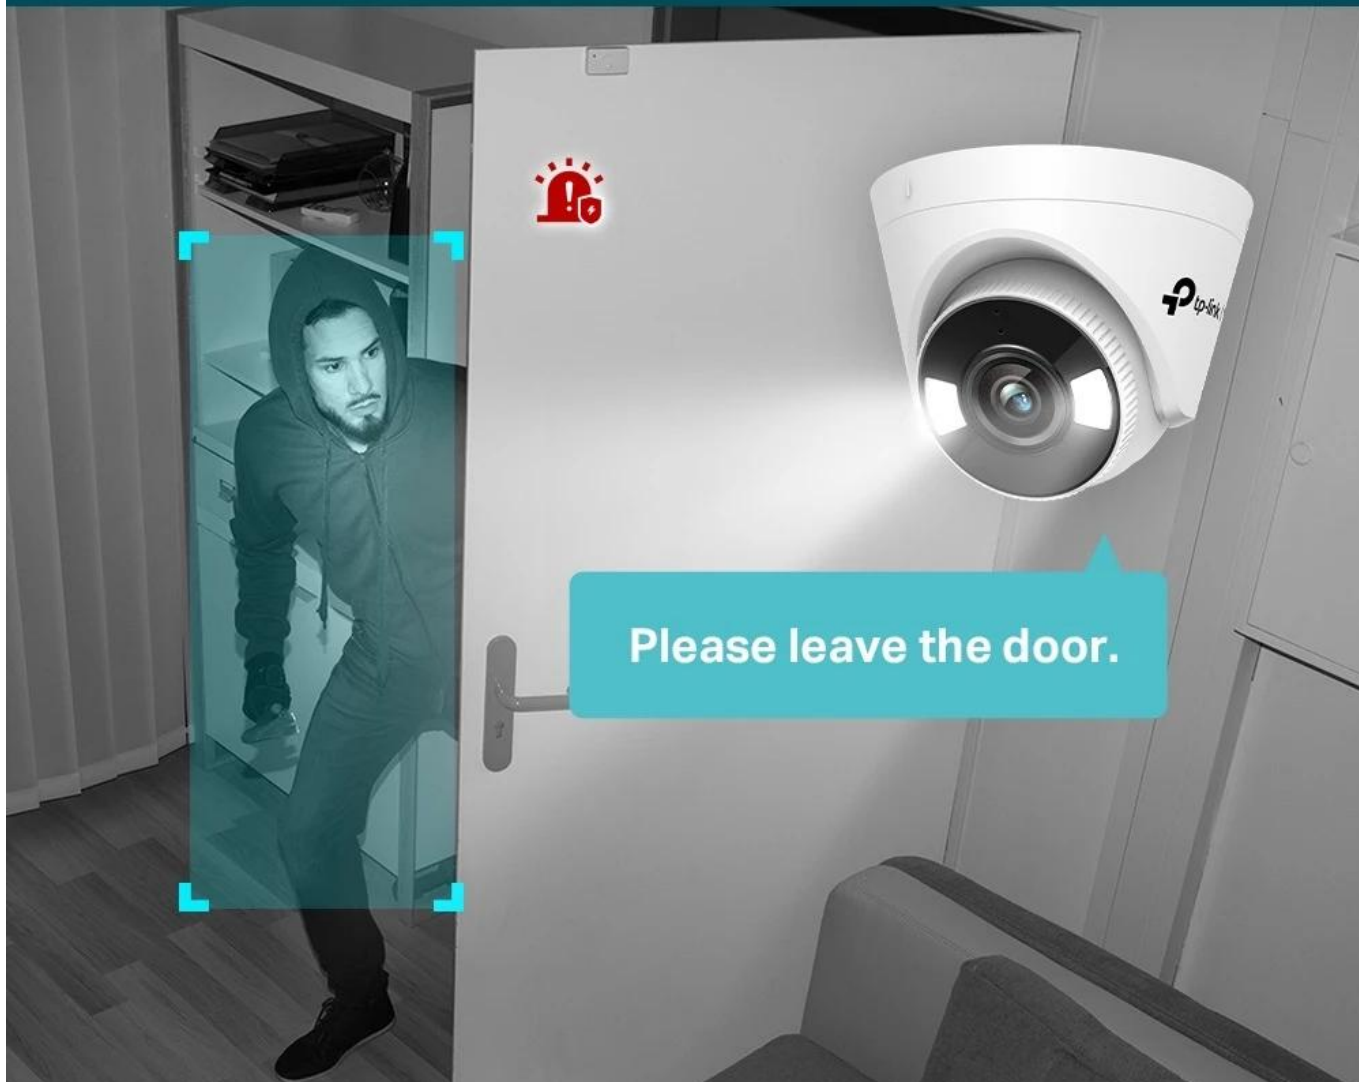

**Hold Objects:** Yes  
**Wearing Backpacks:** Yes  
**Coat Color:** Taupe Brown  
**Wearing Trousers:** Yes

**Vehicle Type:** Car  
**Vehicle Color:** Yellow

Pokročilé **AI algoritmy** s podporou čipů umělé inteligence dokážou rozlišit osoby a vozidla od ostatních objektů a aktivně detekovat neobvyklé události jako narušení vytyčené oblasti, překročení hranice, opuštění nebo odstranění předmětu. Kamera disponuje funkcí **aktivní obrany** – při detekci vetřelce okamžitě spustí sirénový tón a rozblíká světla. Díky **obousměrné audio komunikaci** můžete s návštěvníky hovořit na prostřednictvím vestavěného mikrofonu a reproduktoru.

# Active Defense

- Rozlišení 5 Mpx (2880 × 1620 px) s velmi citlivým 1/2,7" CMOS snímačem pro detailní záznamy
- Plnobarevné noční vidění 24/7 s objektivem F1.6 a bílými LED diodami s dosahem 30 m
- AI detekce osob a vozidel s pokročilou analýzou podle pohlaví, délky vlasů, oblečení, barvy a typu vozidla
- Inteligentní detekce událostí včetně narušení oblasti, překročení hranice, opuštění a odstranění předmětu
- Aktivní obrana se sirénovou výstrahou a blikajícími světly při detekci vetřelce
- Obousměrná audio komunikace s vestavěným mikrofonom (dosah 5 m) a reproduktorem
- True WDR 120 dB, 3D DNR, Smart IR a koridor režim (9 : 16) pro sledování úzkých prostor
- Komprese H.265+ pro úsporu šířky pásma a místa na disku bez ztráty kvality obrazu
- PoE napájení (802.3af/at) nebo DC 12 V, slot pro microSD kartu až 512 GB