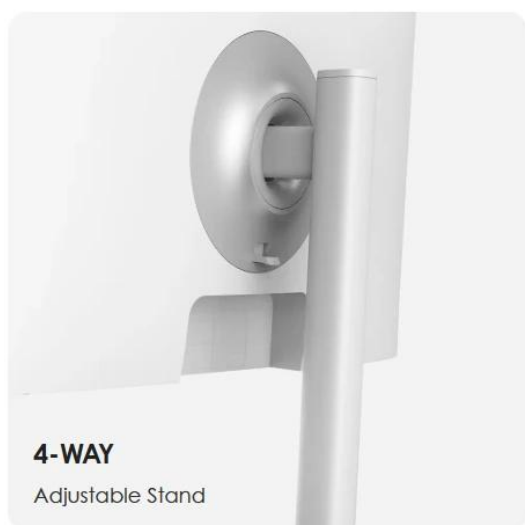

Stav: Nové zboží

Popis

MSI Modern MD2712PW

Profesionální 27" monitor pro produktivní práci s pokročilými ergonomickými funkcemi a ochranou očí.

Monitor **MSI Modern MD2712PW** s úhlopříčkou **27"** a rozlišením **Full HD 1920 × 1080 px** nabízí kvalitní IPS panel se širokými pozorovacími úhly **178°** v obou směrech. Díky obnovovací frekvenci **100 Hz** a rychlé době odezvy **1 ms MPRT** (4 ms GTG) zajišťuje plynulé zobrazení při práci i zábavě. Antireflexní povrch s jasnou **300 cd/m²** minimalizuje odrazy a umožňuje pohodlnou práci i při delším používání.

Ergonomický stojan umožňuje **nastavení výšky 0-110 mm, náklon -5° až +20°, otáčení -30° až +30° a pivot -90° až +90°** pro optimální pracovní pozici. Monitor je vybaven certifikacemi **TÜV Rheinland Low Blue Light** a **Flicker Free** pro ochranu zraku, funkcí **Eye-Q Check** pro kontrolu očí a připomínkami přestávek. Port **USB-C s DisplayPort Alternate Mode** podporuje **15W Power Delivery** pro nabíjení připojených zařízení.

27 INCH WITH
Full HD (1920x1080) Resolution

3-SIDED FRAMELESS DISPLAY

4-WAY
Adjustable Stand

SLEEK & ULTRA-SLIM

- 27" IPS panel s rozlišením 1920 × 1080 px, obnovovací frekvencí 100 Hz a dobou odezvy 1 ms MPRT
- Plně ergonomický stojan s nastavením výšky (110 mm), náklonu (-5° až +20°), otáčení (-30° až +30°) a pivot (-90° až +90°)
- USB-C s DisplayPort Alternate Mode a 15W Power Delivery pro nabíjení připojených zařízení
- Certifikace TÜV Rheinland Low Blue Light a Flicker Free pro ochranu očí při dlouhodobém používání
- Funkce Eye-Q Check s testy Amsler Grid, Astigmatism a Posture Correction pro kontrolu zraku a držení těla

Obsah balení

Monitor Modern MD2712PW, stojan, základna stojanu se šroubem, napájecí kabel, externí napájecí adaptér, stručný průvodce.

ZÁKLADNÍ SPECIFIKACE

Úhlopříčka: 27"

Rozlišení: 1920 × 1080 px (Full HD)