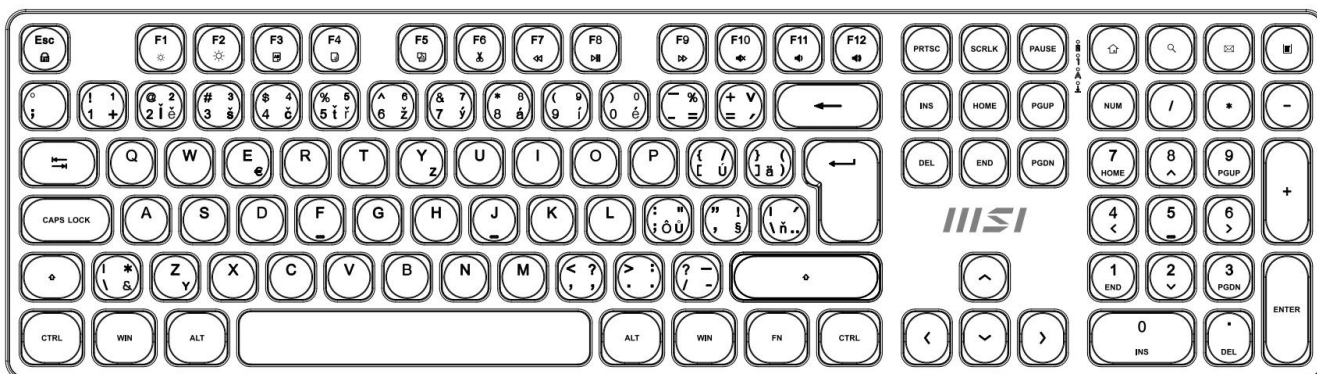

MSI FORGE K210 WIRELESS BÍLÝ

Cena celkem:	997 Kč
	(bez DPH: 824 Kč)
Běžná cena:	1 097 Kč
Ušetříte:	100 Kč
Kód zboží:	KEYMSI1035
Part No.:	S11-43CS308-Y92
Záruka:	24 měs.
Stav:	Nové zboží

Popis

MSI FORGE K210 Wireless bílý

Pozor, foto produktu je ilustrativní. Klávesnice disponuje **CZ/SK layoutem**, správné rozložení kláves:

**Elegantní bezdrátový set klávesnice a myši navržený pro maximální produktivitu a pohodlí při práci**

Sada **MSI FORGE K210 Wireless Combo** představuje kompletní řešení pro kancelářskou práci s důrazem na spolehlivost a pohodlí. Klávesnice využívá **nůžkové (scissor) spínače**, které jsou známé svým tichým, nízkým a stabilním úhazem – ideální pro rychlé psaní bez zbytečného hluku. Díky **2,4GHz bezdrátovému připojení** s dosahem až 10 metrů získáte svobodu pohybu a pracovní prostor bez zbytečných kabelů.

- Bezdrátové připojení 2,4GHz s jedním USB donglem pro obě zařízení a dosahem až 10 metrů
- Nůžkové spínače klávesnice pro tichý a plynulý úhoz s vysokou stabilitou
- Numerická klávesnice pro efektivní práci s čísly a tabulkami
- Optická myš s přepínatelným rozlišením 1000 / 1200 / 1600 DPI pro přesné sledování
- Funkční klávesy pro rychlé ovládání médií a přístup k widgetům
- Nastavitelné úhly klávesnice pomocí nožiček pro ergonomické psaní