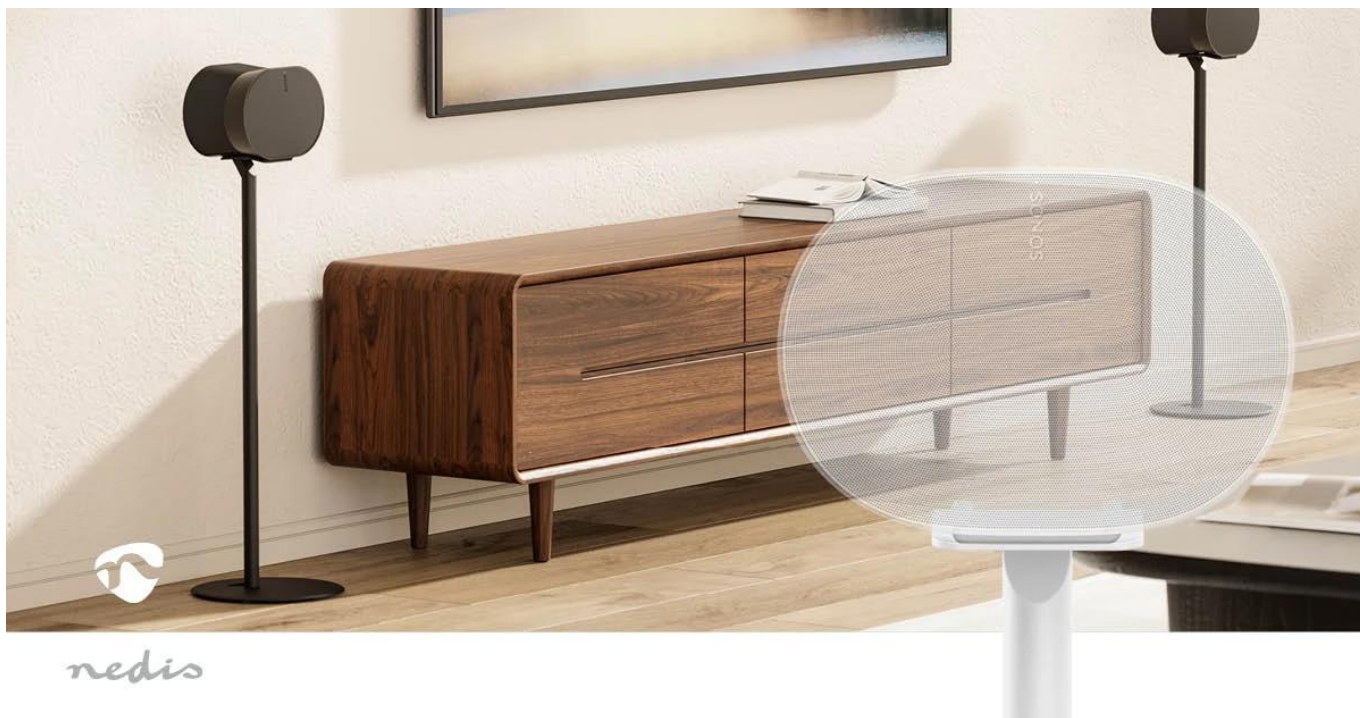

NEDIS SPMT5950WT

Cena celkem:	927 Kč (bez DPH: 766 Kč)
Běžná cena:	1 019 Kč
Ušetříte:	93 Kč
Kód zboží:	PERNED1148
Part No.:	SPMT5950WT
Záruka:	24 měs.
Stav:	Nové zboží

Popis

Nedis SPMT5950WT

Podlahový stojan navržený exkluzivně pro reproduktor Sonos® Era 300.

Prémiový stojan pro reproduktor **Sonos® Era 300** kombinuje elegantní design s praktickou funkcí. Díky **pevné výšce 715 mm** zajišťuje optimální umístění reproduktoru pro dokonalý zvukový zážitek z jakéhokoliv místa v místnosti. Stojan je vyroben z kombinace **ABS plastu a kovu**, což garantuje stabilitu a dlouhou životnost.

- Exkluzivní kompatibilita s reproduktorem Sonos® Era 300 pro dokonalé sladění
- Pevná výška 715 mm zajišťuje optimální poslech ze všech pozic v místnosti
- Robustní konstrukce z ABS plastu a kovu s nosností až 5 kg

- Integrovaný systém vedení kabelů ve sloupku pro úhledné skrytí vodičů
- Bezpečné upevňovací držáky pro stabilní uchycení reproduktoru
- Elegantní bílé provedení doplňující design Era 300

Stabilita a bezpečnost