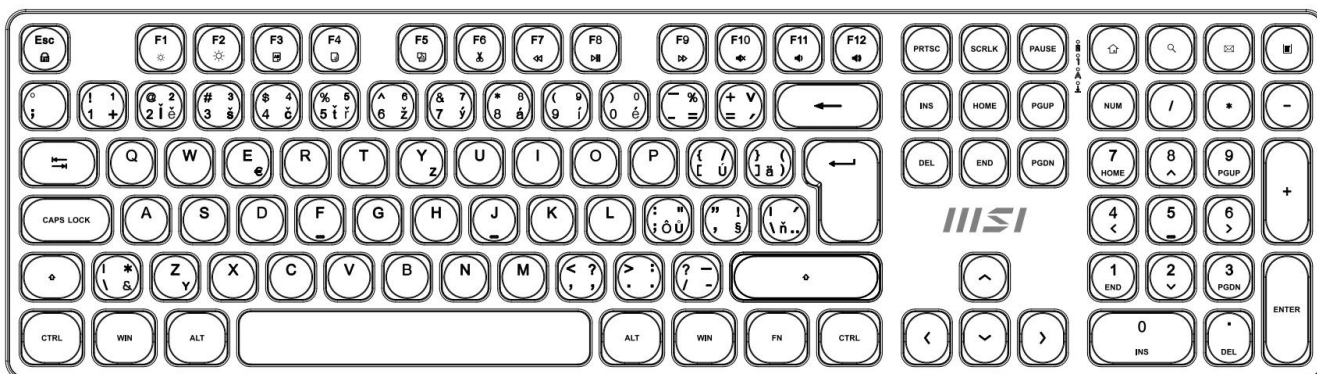

MSI FORGE K210 WIRELESS ČERNÝ

Cena celkem:	997 Kč
	(bez DPH: 824 Kč)
Běžná cena:	1 097 Kč
Ušetříte:	100 Kč
Kód zboží:	KEYMSI1036
Part No.:	S11-43CS208-Y92
Záruka:	24 měs.
Stav:	Nové zboží

Popis

MSI FORGE K210 Wireless černý

Pozor, foto produktu je ilustrativní. Klávesnice disponuje **CZ/SK layoutem**, správné rozložení kláves:

**Elegantní bezdrátový set klávesnice a myši navržený pro maximální produktivitu a pohodlí při práci**

Sada **MSI FORGE K210 Wireless Combo** představuje kompletní řešení pro kancelářskou práci s důrazem na spolehlivost a pohodlí. Klávesnice využívá **nůžkové (scissor) spínače**, které jsou známé svým tichým, nízkým a stabilním úhazem – ideální pro rychlé psaní bez zbytečného hluku. Díky **2,4GHz bezdrátovému připojení** s dosahem až 10 metrů získáte svobodu pohybu a pracovní prostor bez zbytečných kabelů.

- Bezdrátové připojení 2,4GHz s jedním USB donglem pro obě zařízení a dosahem až 10 metrů
- Nůžkové spínače klávesnice pro tichý a plynulý úhaz s vysokou stabilitou
- Numerická klávesnice pro efektivní práci s čísly a tabulkami
- Optická myš s přepínatelným rozlišením 1000 / 1200 / 1600 DPI pro přesné sledování
- Funkční klávesy pro rychlé ovládání médií a přístup k widgetům
- Nastavitelné úhly klávesnice pomocí nožiček pro ergonomické psaní