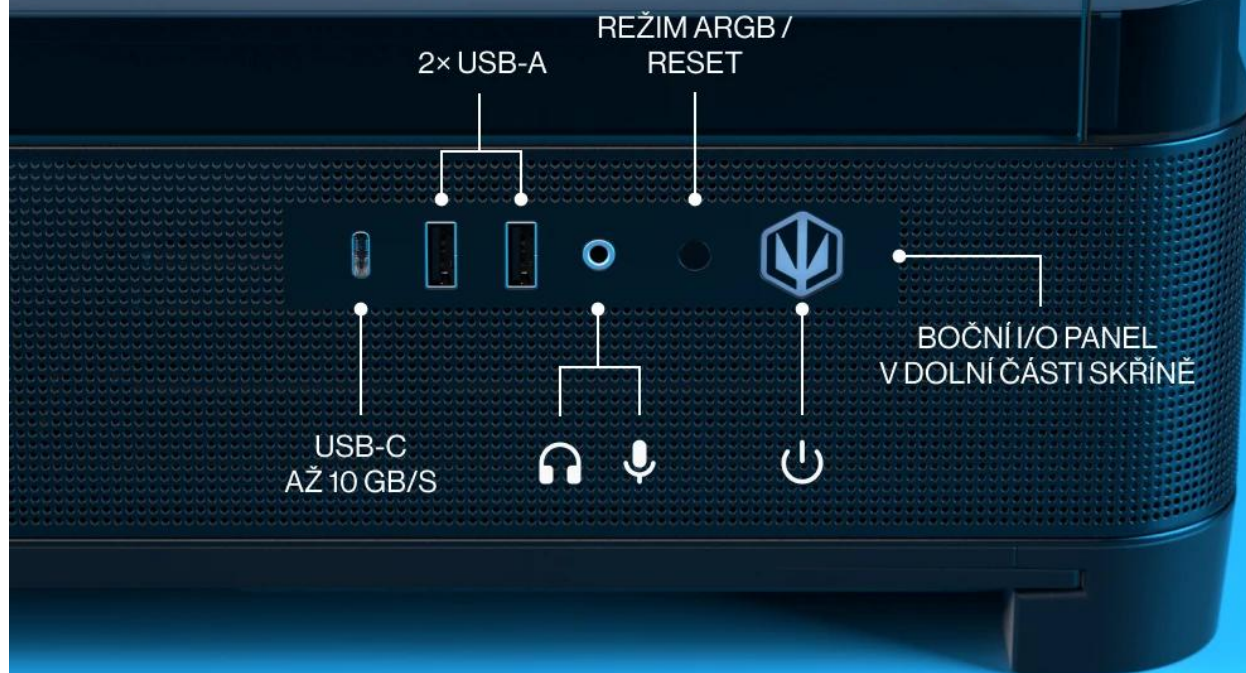

Panoramatický pohled, který upoutá pozornost

ELEGANTNÍ KOVOVÁ
KONSTRUKCE

ZAOBLENÝ
SKLENĚNÝ PANEL

Zlepšené proudění vzduchu

HORNÍ PANEL
SNÍMATELNÝ BEZ NÁŘADÍ

Skříň vyniká vysokou **kompatibilitou se základními deskami se zadními konektory** (back-connect), jako jsou ASUS BTF, MSI Project Zero nebo Gigabyte Project Stealth, a podporuje formáty až **SSI-CEB (E-ATX)**. Díky klasickému uspořádání se **zdrojem ve spodní části** v oddělené komoře je výrazně užší než typické showcase skříňe, což usnadňuje vedení kabelů a udržuje vnitřek přehledný.

Porty vždy po ruce

Maximální chlazení

- Podpora radiátorů až 420 mm na horní straně a 360 mm na boční straně pro výkonné kapalinové chlazení
- Kompatibilita s chladičem CPU do výšky 179 mm a grafickou kartou délky až 450 mm
- Čtyři předinstalované ventilátory Endorfy Corona 120 ARGB s oboustranným podsvícením a rozsahem otáček 200–1600 ot./min.
- Praktický boční I/O panel s portem USB-C 3.2 Gen2 (až 10 Gb/s), dvěma porty USB-A 3.2 Gen1 a kombinovaným audio konektorem
- Optimalizovaný airflow s větší plochou perforace, mesh panely a snadno odnímatelným prachovým filtrem na spodní straně
- Podpora až 10× 120mm nebo 9× 140mm ventilátorů s dvěma moduly pro PWM a ARGB řízení ve dvou nezávislých zónách
- Velký prostor za trayem základní desky s množstvím úchyťů pro stahovací pásky pro čisté vedení kabelů

Čistý build bez kabelů

Klasické uspořádání, maximální prostor

OSVĚDČENÁ
KONSTRUKCE
S TUNELEM
PRO ZDROJE

ZDROJ ATX
AŽ 440 MM

Podpora vertikální montáže GPU

Skříň je kompatibilní s běžně dostupnými systémy pro vertikální montáž grafické karty (držák a riser nejsou součástí balení). Konstrukce slotů bez příčných výztuh umožňuje snadnou instalaci tohoto řešení.

Možnost vertikální montáže GPU

OTEVŘENÁ
KONSTRUKCE
BEZ PŘÍČNÍKŮ

KOMPATIBILITA
S VERTIKÁLNÍMI SYSTÉMY

Připravena na víc, připravena na budoucnost

PROTIPRACHOVÝ FILTR
VYSOUVATELNÝ Z OBOU STRAN

SNADNÉ ROZŠÍŘENÍ