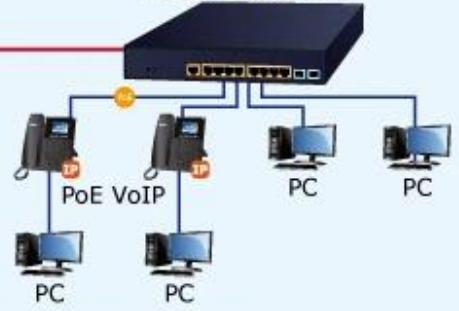

QoS

GS-4210-8UP2S