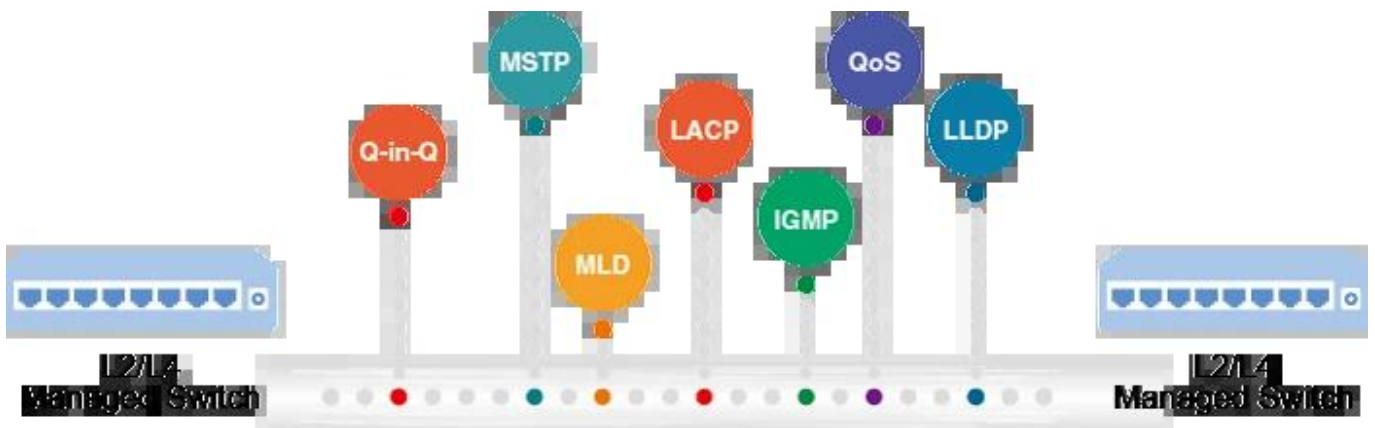

802.1Q VLAN

GS-4210-8UP2S

QoS

GS-4210-8UP2S

Port Trunk

GS-4210-8UP2S

Backbone Switch