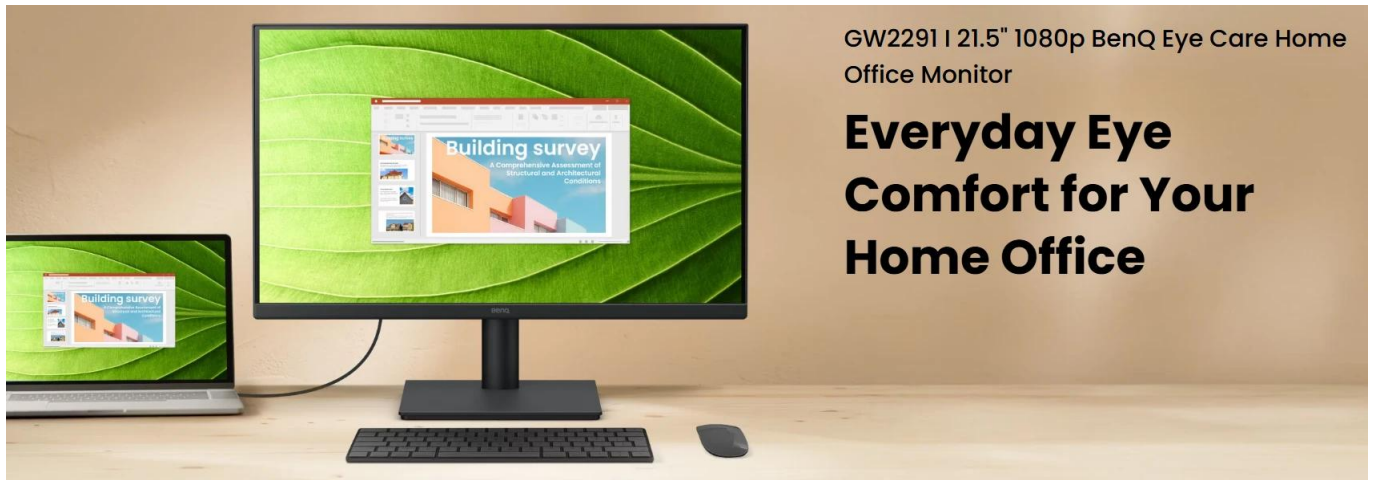

### BenQ GW2291 21,5"

**Ergonomický Full HD monitor s pokročilými technologiemi pro komfort a ochranu očí při dlouhodobé práci doma nebo v kanceláři**

Monitor **BenQ GW2291** s úhlopříčkou **21,5"** a **IPS panelem** nabízí kvalitní obraz v rozlišení **Full HD 1920 x 1080 px** s přesným podáním barev ze všech úhlů pohledu **178°/178°**. Díky **obnovovací frekvenci 100 Hz** zajišťuje plynulejší zobrazení při práci s dokumenty, prohlížení webových stránek i sledování videa.

- IPS panel s úhly pohledu 178°/178° a pokrytím 72 % NTSC barevného prostoru pro přesné podání barev.
- Certifikované Eye-Care technologie TÜV Rheinland Eye Comfort 2.0 a Eyesafe 2.0 pro ochranu zraku.
- Obnovovací frekvence 100 Hz zajišťuje plynulejší zobrazení a vyšší komfort při práci.
- Flicker-free technologie eliminuje blikání podsvícení LED a chrání oči při dlouhodobém používání.
- Nastavitelné úrovně Low Blue Light redukuje modré světlo bez změny barevného podání.
- Software Eye-CareU s funkcí Eye Reminder pomáhá udržovat zdravé návyky při práci s monitorem.
- 2 x 2 W vestavěné reproduktory poskytují kvalitní zvuk pro videohovory a multimediální obsah.
- Ultrathin Bezel Design s tenkými rámečky maximalizuje zobrazovací plochu.

#### Konektivita a ergonomie

Monitor disponuje konektory **HDMI 1.4** a **VGA** pro připojení notebooků, počítačů i herních konzolí. Nechybí **výstup na sluchátka** pro soukromé poslechové zážitky. Stojan umožňuje **náklon -5° až +20°** pro optimální nastavení úhlu pohledu a je kompatibilní s **VESA 100 x 100 mm** držáky pro montáž na stěnu nebo rameno.