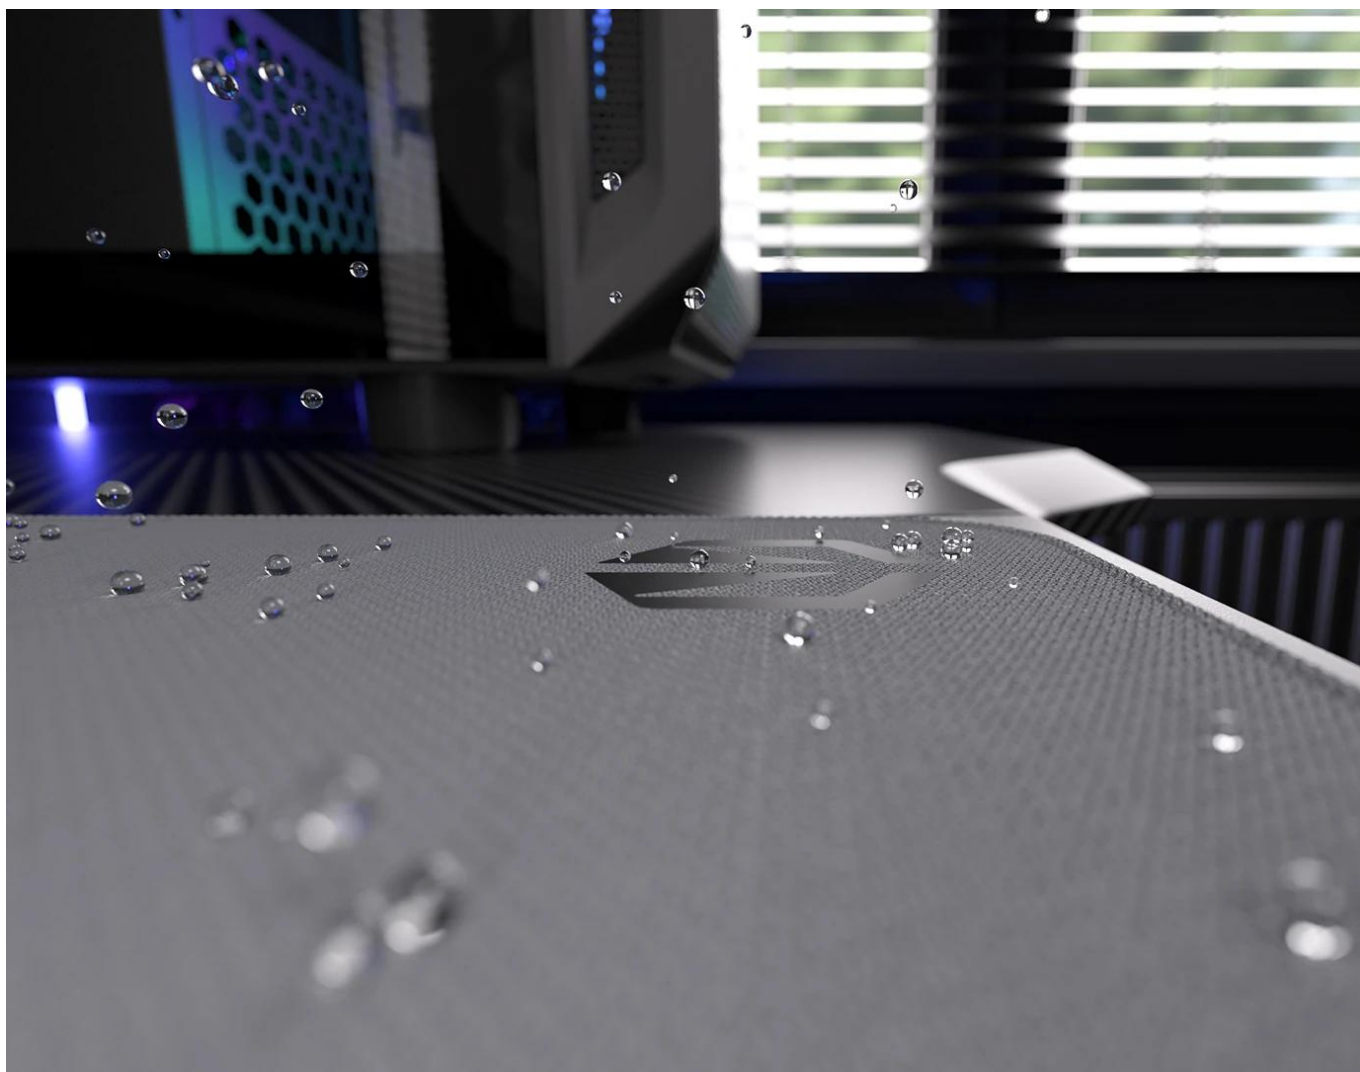

ENDORFY PURE ALT GRAY L

Cena celkem:	430 Kč (bez DPH: 355 Kč)
Běžná cena:	472 Kč
Ušetříte:	43 Kč
Kód zboží:	MYSEND5100
Part No.:	EY6B021
Záruka:	24 měs.
Stav:	Nové zboží

Popis

Endorfy Pure Alt Gray L - stylová estetika i praktické ovládání myši

Elegantní podložka pod myš Endorfy Pure Alt Gray L, která je navržena pro každý pracovní i herní stůl. Velikost L dosahuje **rozměrů 450 x 400 mm**, takže pokryje dostatek prostoru pro pohodlný a široký pohyb myši. **Protiskluzová**