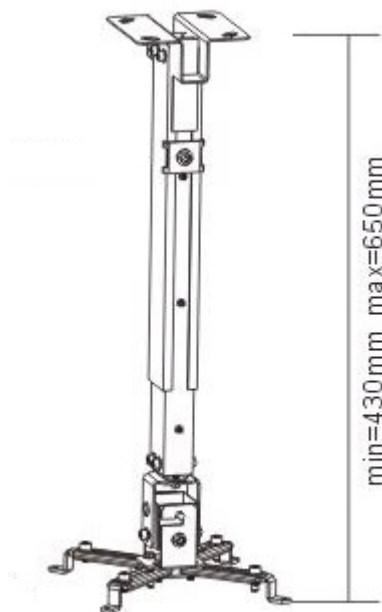

## SUNNE BY ELITE SCREENS PRO02

Cena celkem:	<b>820 Kč</b> <b>(bez DPH: 677 Kč)</b>
Běžná cena:	<b>902 Kč</b>
Ušetříte:	<b>82 Kč</b>
Kód zboží:	PROA94993
Part No.:	PRO02
Záruka:	24 měs.
Stav:	Nové zboží

### Sunne by Elite Screens PRO02

Stropní držák pro projektory. Maximální zatížení tohoto držáku je **20 kg**. Držák nabízí naklopení o 15°.

### ZÁKLADNÍ SPECIFIKACE

**Max. zatížení:** 20 kg

**Vzdálenost od stropu:** 430-650 mm

**Rozteč montážních bodů projektoru:** 225 x 316 mm

**Materiál:** ocel

**Barva:** černá

[Informační list](#)