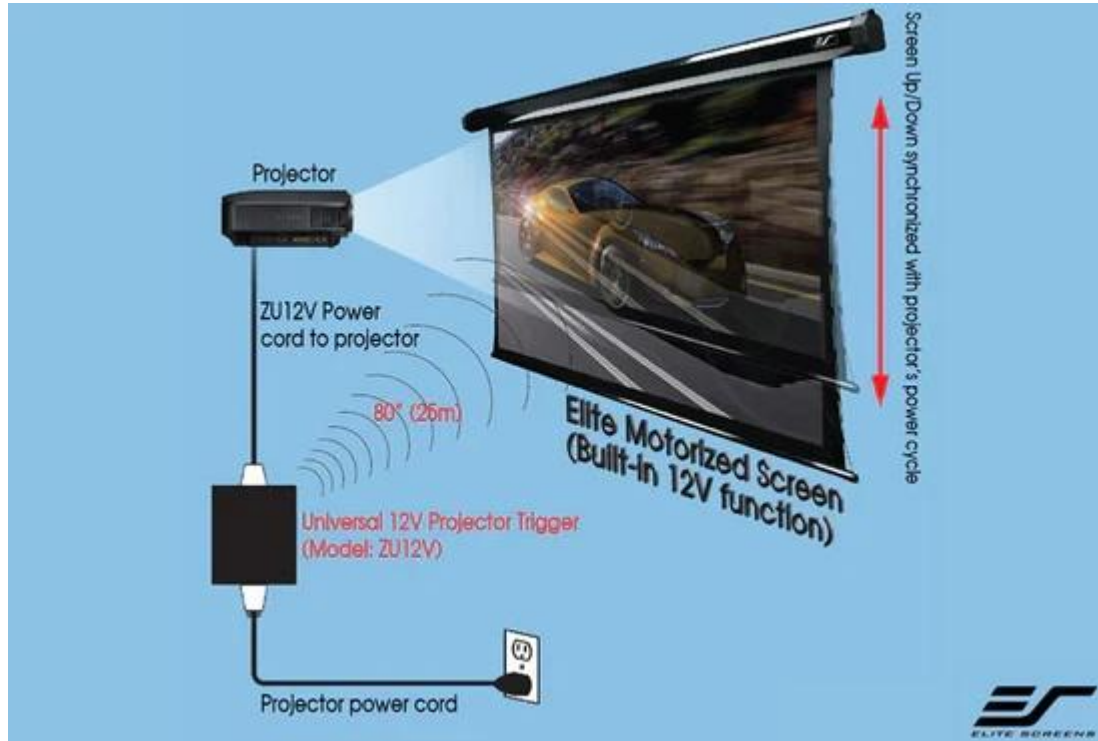

ELITE SCREENS ZU12V

Cena celkem:	2 744 Kč (bez DPH: 2 267 Kč)
Běžná cena:	3 018 Kč
Ušetříte:	274 Kč
Kód zboží:	PROP9025
Part No.:	ZU12V
Záruka:	24 měs.
Stav:	Nové zboží

Popis

Elite Screens ZU12V

Bezdrátová rádio spoušť s napětím 5-12 V, která automaticky ovládá motorové promítací plátno podle stavu projektoru. Při zapnutí projektoru spustí plátno, při vypnutí jej zasune. Tento systém odstraňuje nutnost přímého propojení mezi projektorem a plátnem a usnadňuje instalaci. Trigger je kompatibilní s plátny Elite Screens a lze jej použít i s projektory bez 12V Trigger výstupu.

Klíčové vlastnosti:

- **Bezdrátová synchronizace:** automatické ovládání plátna na základě zapnutí/vypnutí projektoru.
- **Napětí 5-12 V:** kompatibilní s většinou projektorů.
- **Snadná instalace:** odstraňuje nutnost přímého připojení plátna k projektoru.
- **Kompatibilita s plátny Elite Screens:** funguje s modely Spectrum, VMAX, Saker, Evanesce a dalšími.

- **Dosah signálu:** až 25 metrů.
- **Univerzální použití:** lze použít s projektory bez Trigger výstupu, například s hlasově ovládanými projektory (např. Optoma UHD 51A).

ZÁKLADNÍ SPECIFIKACE

Dosah: až 25 m